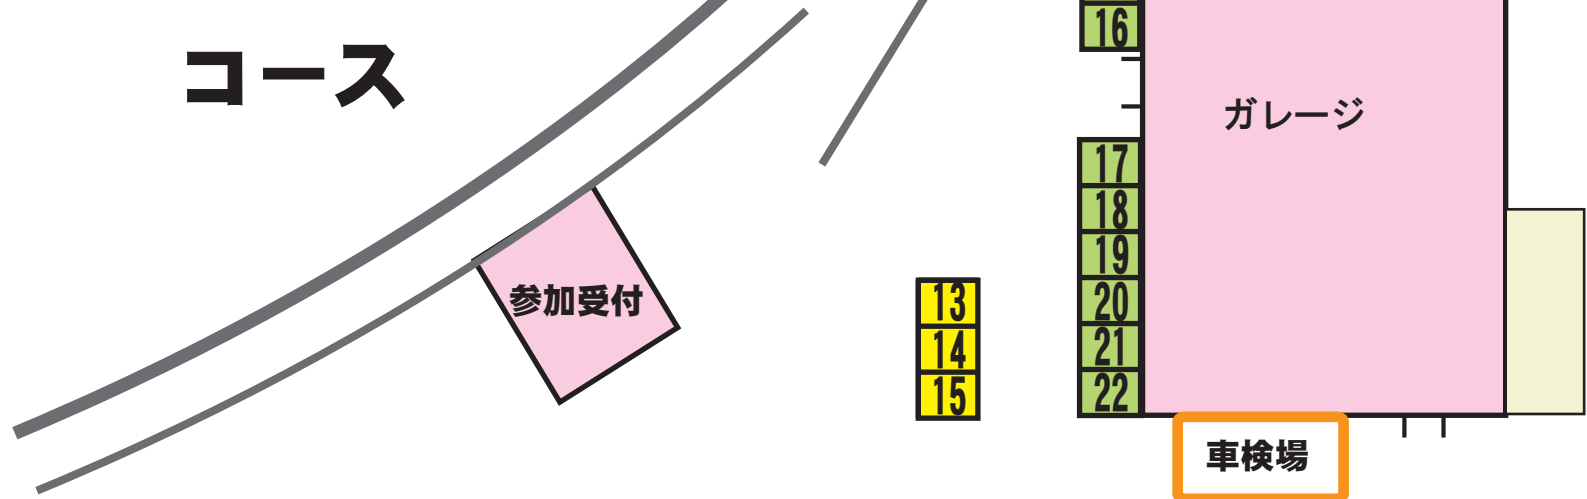

2018 美浜モン Cub 耐久&ミニバイク耐久レース

コース

1 2 3 4 5 6 7 8 9 10 11 12

クラブハウス

表彰台

参加者駐車場

パドック割り

モン Cub 耐久