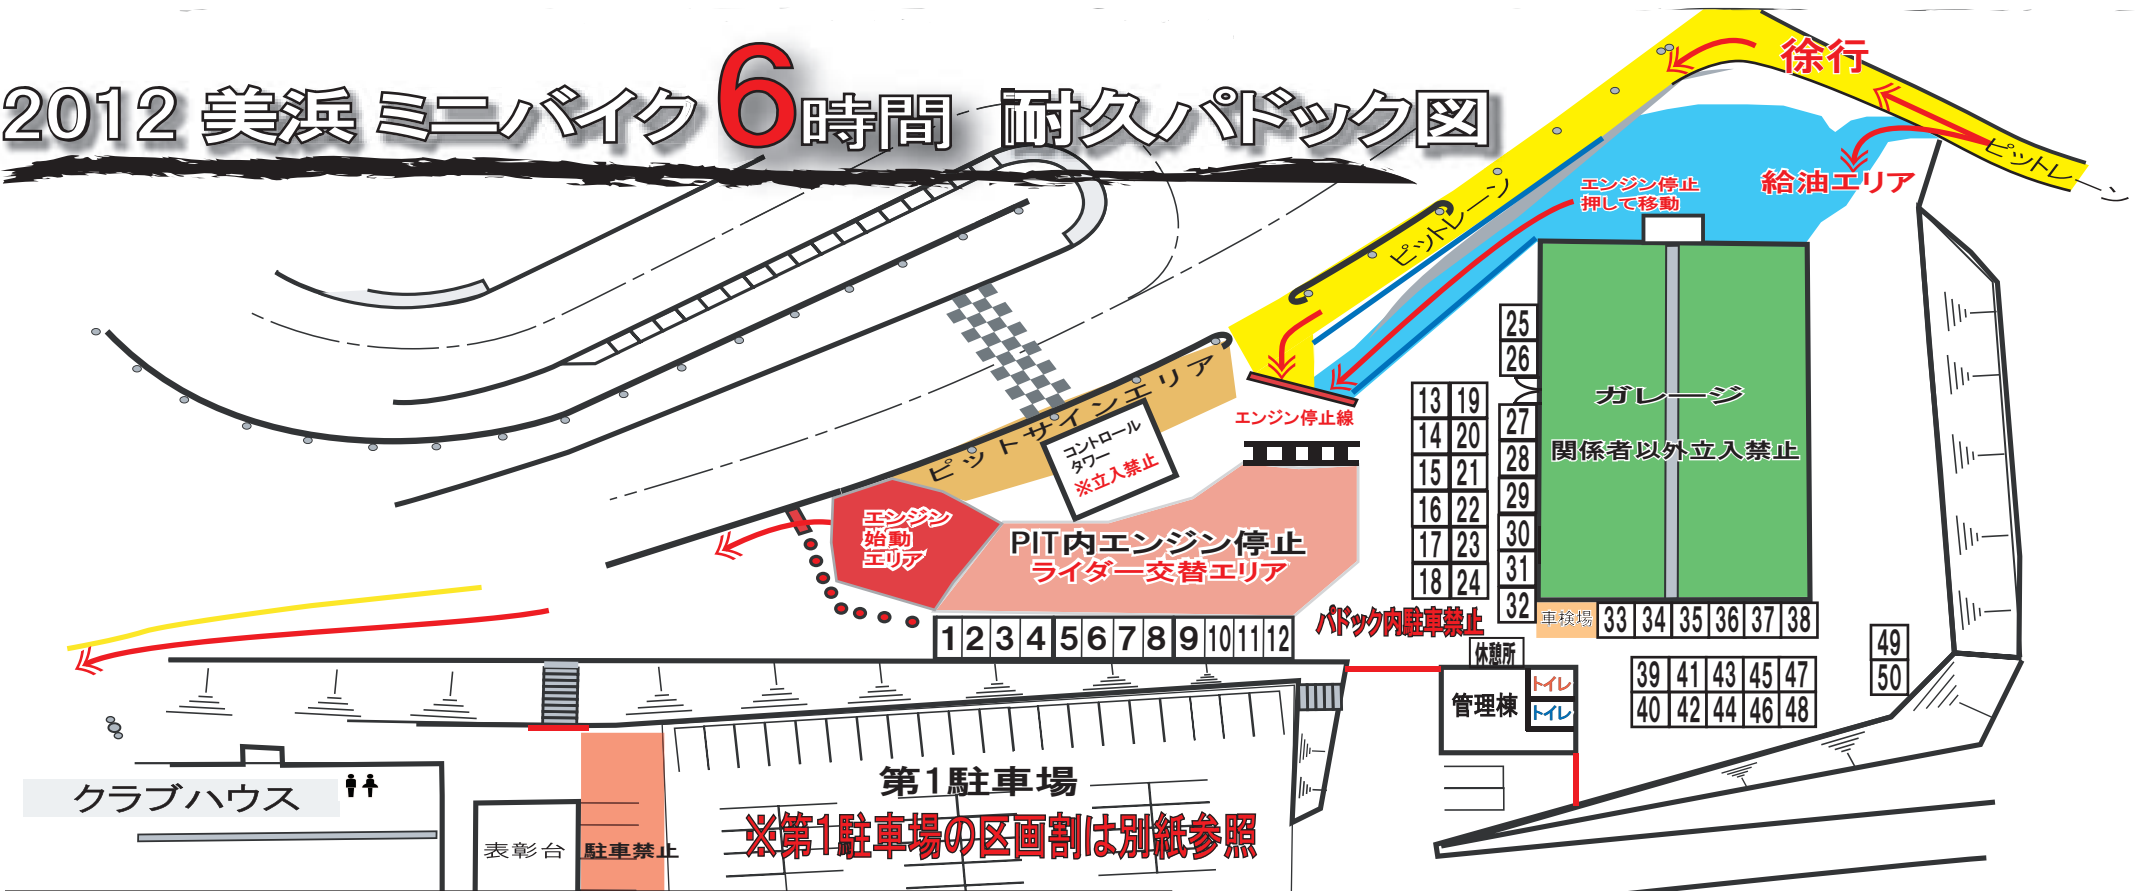

2012 美浜 ミニバイク 6時間 耐久パドック図

パドック	チーム名	パドック	チーム名
1	56 OKUCHAN' S9+愛工建設	20	13 中部モタード連合②
2	94 KNIGHT FORCE	21	18 Z#18&白糸連合
3	10 Ahht!ゆとりエナジー	22	14 ピュア☆コスモス&ササドック
4	22 遊びの楽園☆バイクエリアダンガリー	23	99 ジェイソンスカスタムワークス
5	23 チームダンガリー 篠の風レーシング	24	19 ナナカンパニー●大塚ペンキ●YSP浜松
6	24 チームダンガリー 転倒虫	25	15 プロテクト by つきや
7	51 モトキッズ①	26	11 ウゴウゴルゴ
8	52 モトキッズ②	27	8 プラスエフな人たち
9	53 モトキッズ③	28	16 S. S. B
10	7 ホホワイトレーシング+さかなR	29	17 SBA Racing
11	2 シンセツレーシング	30	20 A. I. Tレーシング
12	3 MFK&モトクラッシュ	31	34 チーム潜水艦 over40
13	4 TEAM P. J. S 1	32	31 3110レーシング & TEAM華鈴
14	5 TEAM P. J. S 2	33	27 MT2s ボイズ
15	6 TEAM P. J. S 3	34	88 SEED岡崎店+いじ改@白煙戦士
16	26 ポンプザムライ&ヤマモトサービス	35	57 teaM TRY
17	21 モトキッズ&青木商店		
18	9 セレクション●PHN●大塚ペンキ●西丸JDS		
19	12 中部モタード連合①		

※第1駐車場の区画割は別紙参照

※ピットの利用
 テントを張る方は3m×3mの枠内でテント立てて下さい。隣同士協力しあって下さい。
 ※屋根付きピットの区画は2.5m×5mです。
 ※12/8 22:00以降パドック内へ入りテント設営・準備をすることができます。

※ 2012/12/4現在

MIHAMA CIRCUIT 主催 美浜サーキット・クニモト大会運営事務局