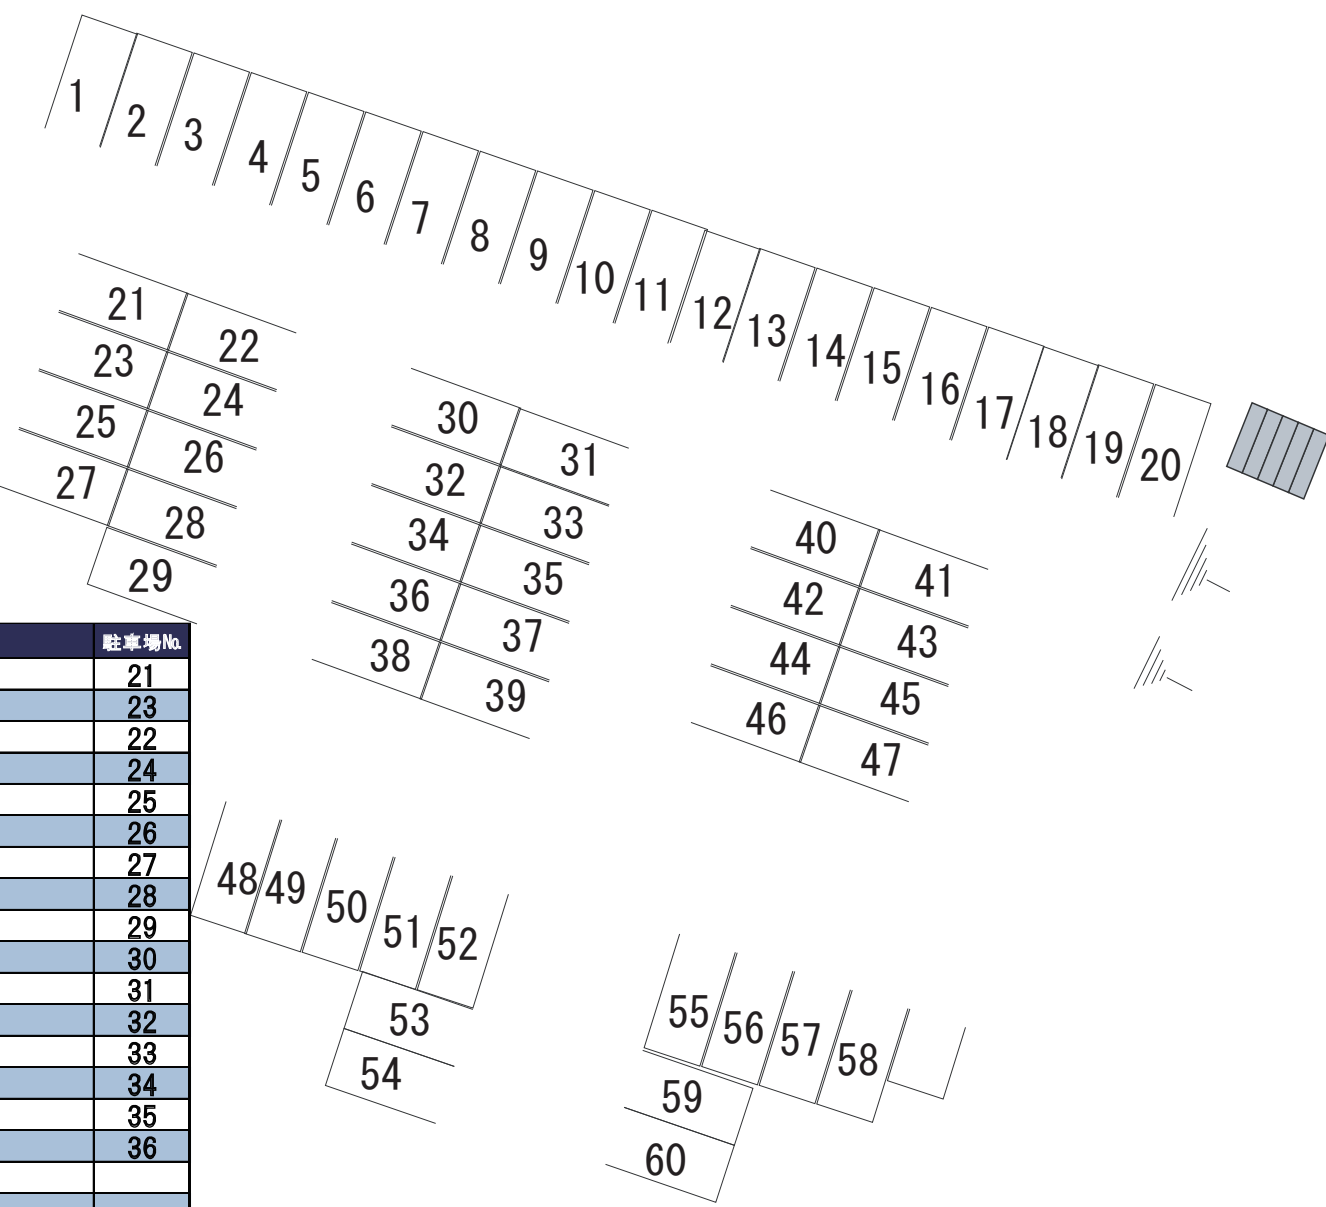

美浜 6 耐 駐車場図

第3駐車場

※割り振りされた以外の車両は
第3駐車場へお止め下さい。

チーム名	駐車場No.	チーム名	駐車場No.
56 OKUCHAN' S9+愛工建設	1	12 中部モタード連合①	21
10 Ahht!ゆとりエナジー	2	13 中部モタード連合②	23
22 遊びの楽園☆バイクエアアダナガリー	3	18 Z#18&白糸連合	22
23 チームダンガリー 篠の風レーシング	4	14 ピュア☆コスモス&ササドック	24
24 チームダンガリー 転倒虫	5	11 ウゴウゴルーゴ	25
51 モトキッズ①	7	8 プラスエフな人たち	26
52 モトキッズ②	8	16 S. S. B	27
53 モトキッズ③	9	17 SBA Racing	28
7 ホワイトレーシング+さかなR	10	19 ナナカンパニー●大塚ベンキ●YSP浜松	29
4 TEAM P. J. S 1	11	20 A. I.レーシング	30
5 TEAM P. J. S 2	12	34 チーム潜水艦 over40	31
6 TEAM P. J. S 3	13	99 ジェイソンスカスタムワークス	32
26 ポンプザムライ&ヤマモトサービス	14	31 3110レーシング & TEAM華鈴	33
94 KNIGHT FORCE	15	27 MT2s ボイス	34
15 プロテクト by つぎや	16	88 SEED岡崎店+いじ改@白煙戦士	35
21 モトキッズ&青木商店	17	57 teaM TRY	36
9 セレクション●PHN●大塚ベンキ●西丸JDS	18		
2 シンセツレーシング	19		
3 MFK&モトクラッシュ	20		