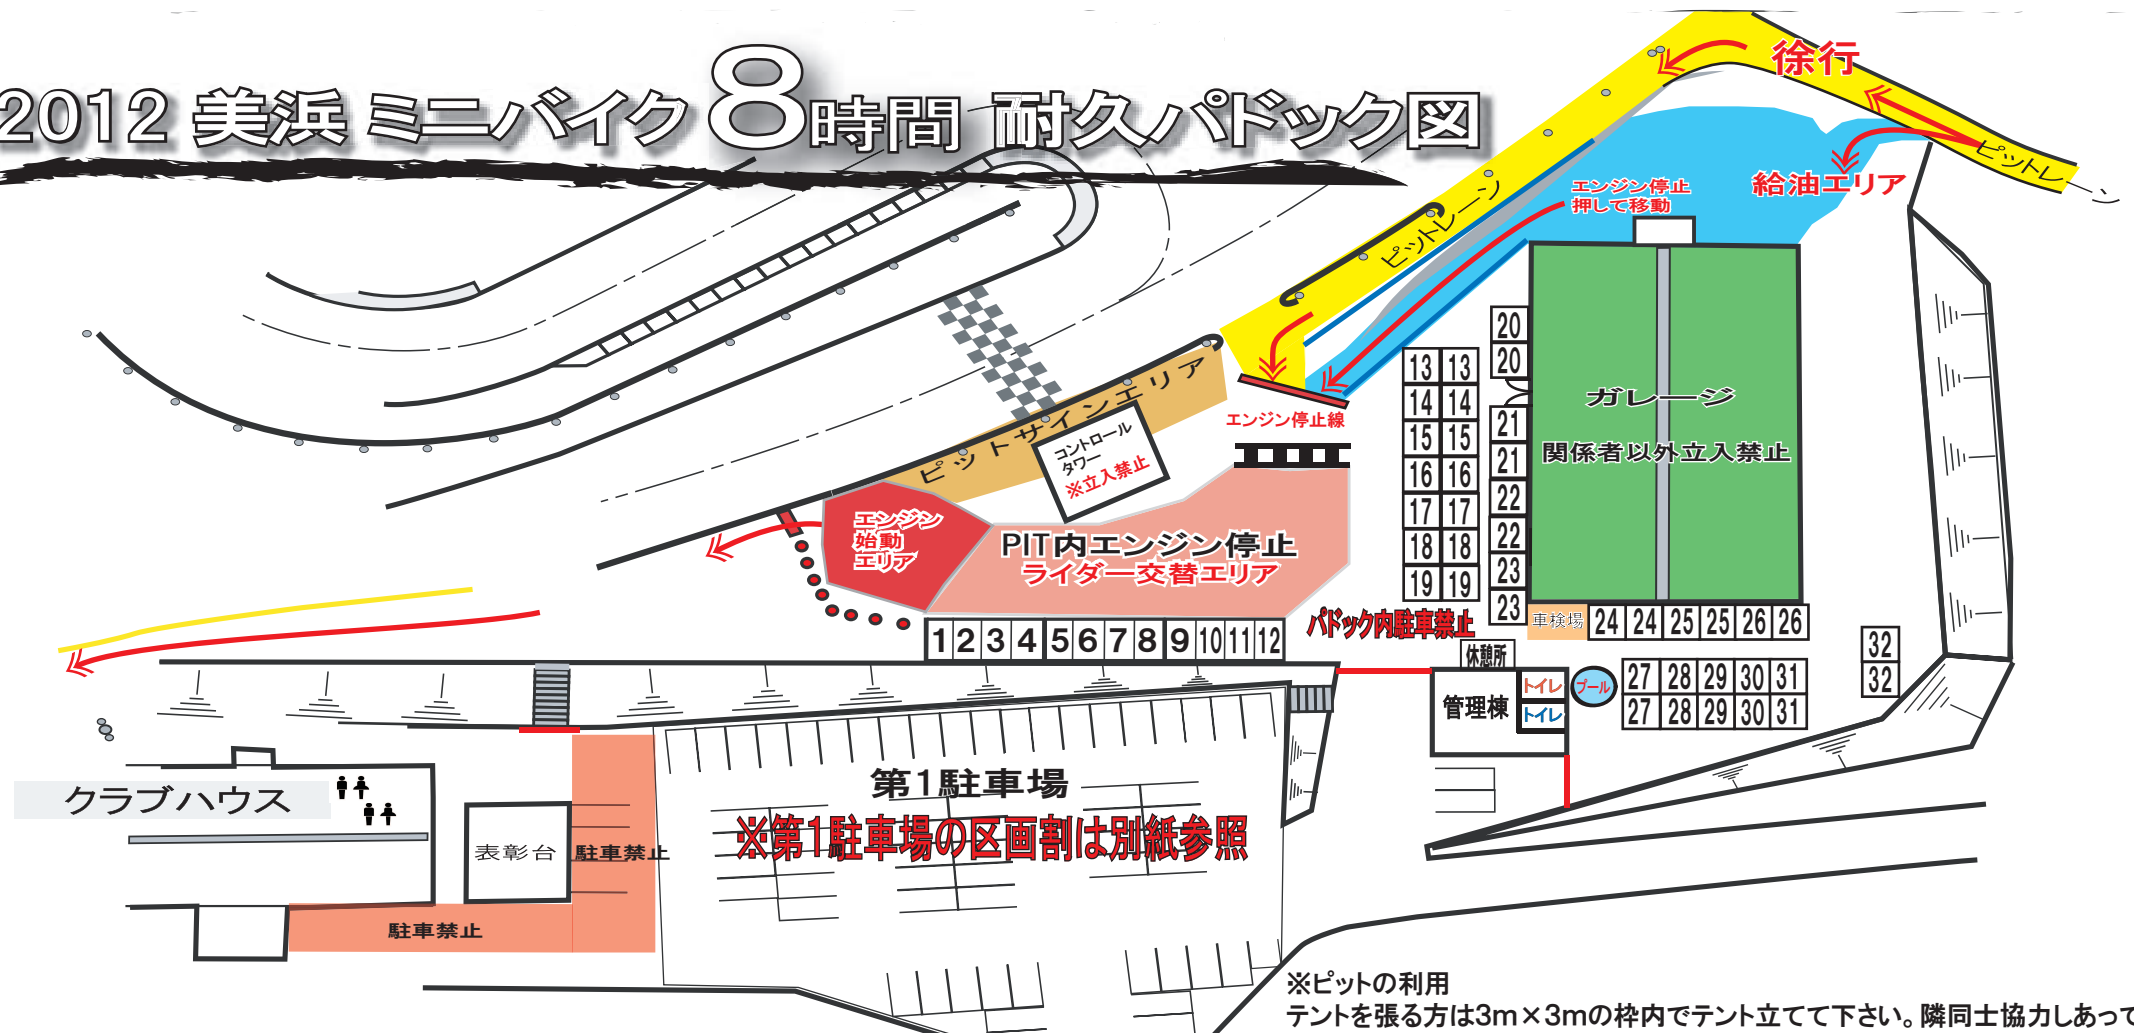

2012 美浜 ミニバイク 8時間 耐久パドック図

※ピットの利用
 テントを張る方は3m×3mの枠内でテント立てて下さい。隣同士協力しあって下さい。
 ※屋根付きピットの区画は2.5m×5mです。
 ※7/21 22:00以降パドック内へ入りテント設営・準備をすることができます。

パドックNo	チーム名	パドックNo	チーム名
1	町のはずれの中華屋さん・しめじ	16	ガレージ。イマエ
2	町のはずれの中華屋さん・いじ改	17	ジェイソンズカスタムワークス
3	ホワイトレーシング	18	ナナカンパニー●大塚ベンキ●カタナ会
4	ステハニーレーシング	19	YS精機●大塚ベンキ●PHN
5	Teamバラ井+YSP浜松	20	しばたと恐怖心.com
6	OKUCHAN' S9+要工建設	21	F. N. T. Racing
7	ちんカストロールNチョビ	22	YAMATO MCD
8	ダイシンレーシング	23	モトキッズ&青木商店
9	(大野様)	24	チームダンガリー 川崎組
10	シンセツレーシング	25	チームダンガリー 本田組
11	M. F. Kレーシング&モトクラッシュ	26	PHANTOM RACING MINI
12	M. F. Kレーシングチーム	27	静
13	MOTO Seek Racing A	28	竜三による、その仲間達。
14	MOTO Seek Racing B	29	KRS カイザー リアル セッコス
15	チーム弾丸ファイターズ!!Spl	30	ウゴウゴルゴ

※ 2012/7/19現在